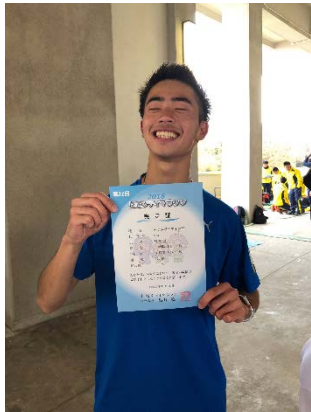

杉浦がハーフマラソンの塾記録を更新

11月18日（日）に上尾シティハーフマラソンが行われ、杉浦慧（政1・成蹊）が1時間04分58秒の塾新記録をマークしました。従来の塾記録は、2013年に門出康孝が記録した1時間05分12秒でした。今回の杉浦は先日の箱根駅伝予選会で記録した1時間05分47秒の自己記録を大幅に更新する快走で、来年の関東インカレ2部ハーフマラソンの参加標準記録も突破しました。なお、もし今年の箱根駅伝予選会で1時間04分58秒を記録していれば、関東学生連合に選出された選手の中で11番目に相当する記録でした。来年のトラックシーズン、そして予選会での更なる飛躍を予感させる、素晴らしい快挙となりました。

杉浦慧（政1・成蹊）

この度、第31回上尾シティハーフマラソンにおいて、64分58秒を記録し、塾記録を更新することができました。歴史ある部の歴代に名を残せたこと、大変光栄に思っております。また、今年は65分切りを年間目標に掲げていたため、ひとまずホッとしております。

今回のレースは序盤から積極的に走りました。事前にきちんとコースを分析していたため、自信を持ってレースに入れました。また、前半から走りのリズムを意識したことで、15km過ぎの上りもうまく対応できました。ラスト400m、競技場に戻ってきたときは、65分を切れるかどうかかなり際どくなっていましたが、最後はとにかく腕を振って身体を動かしました。ゴールした際は、入学してから半年強で自分がここまで強くなれると思っていなかったため、正直ビックリしましたし、その分喜びも大きかったです。